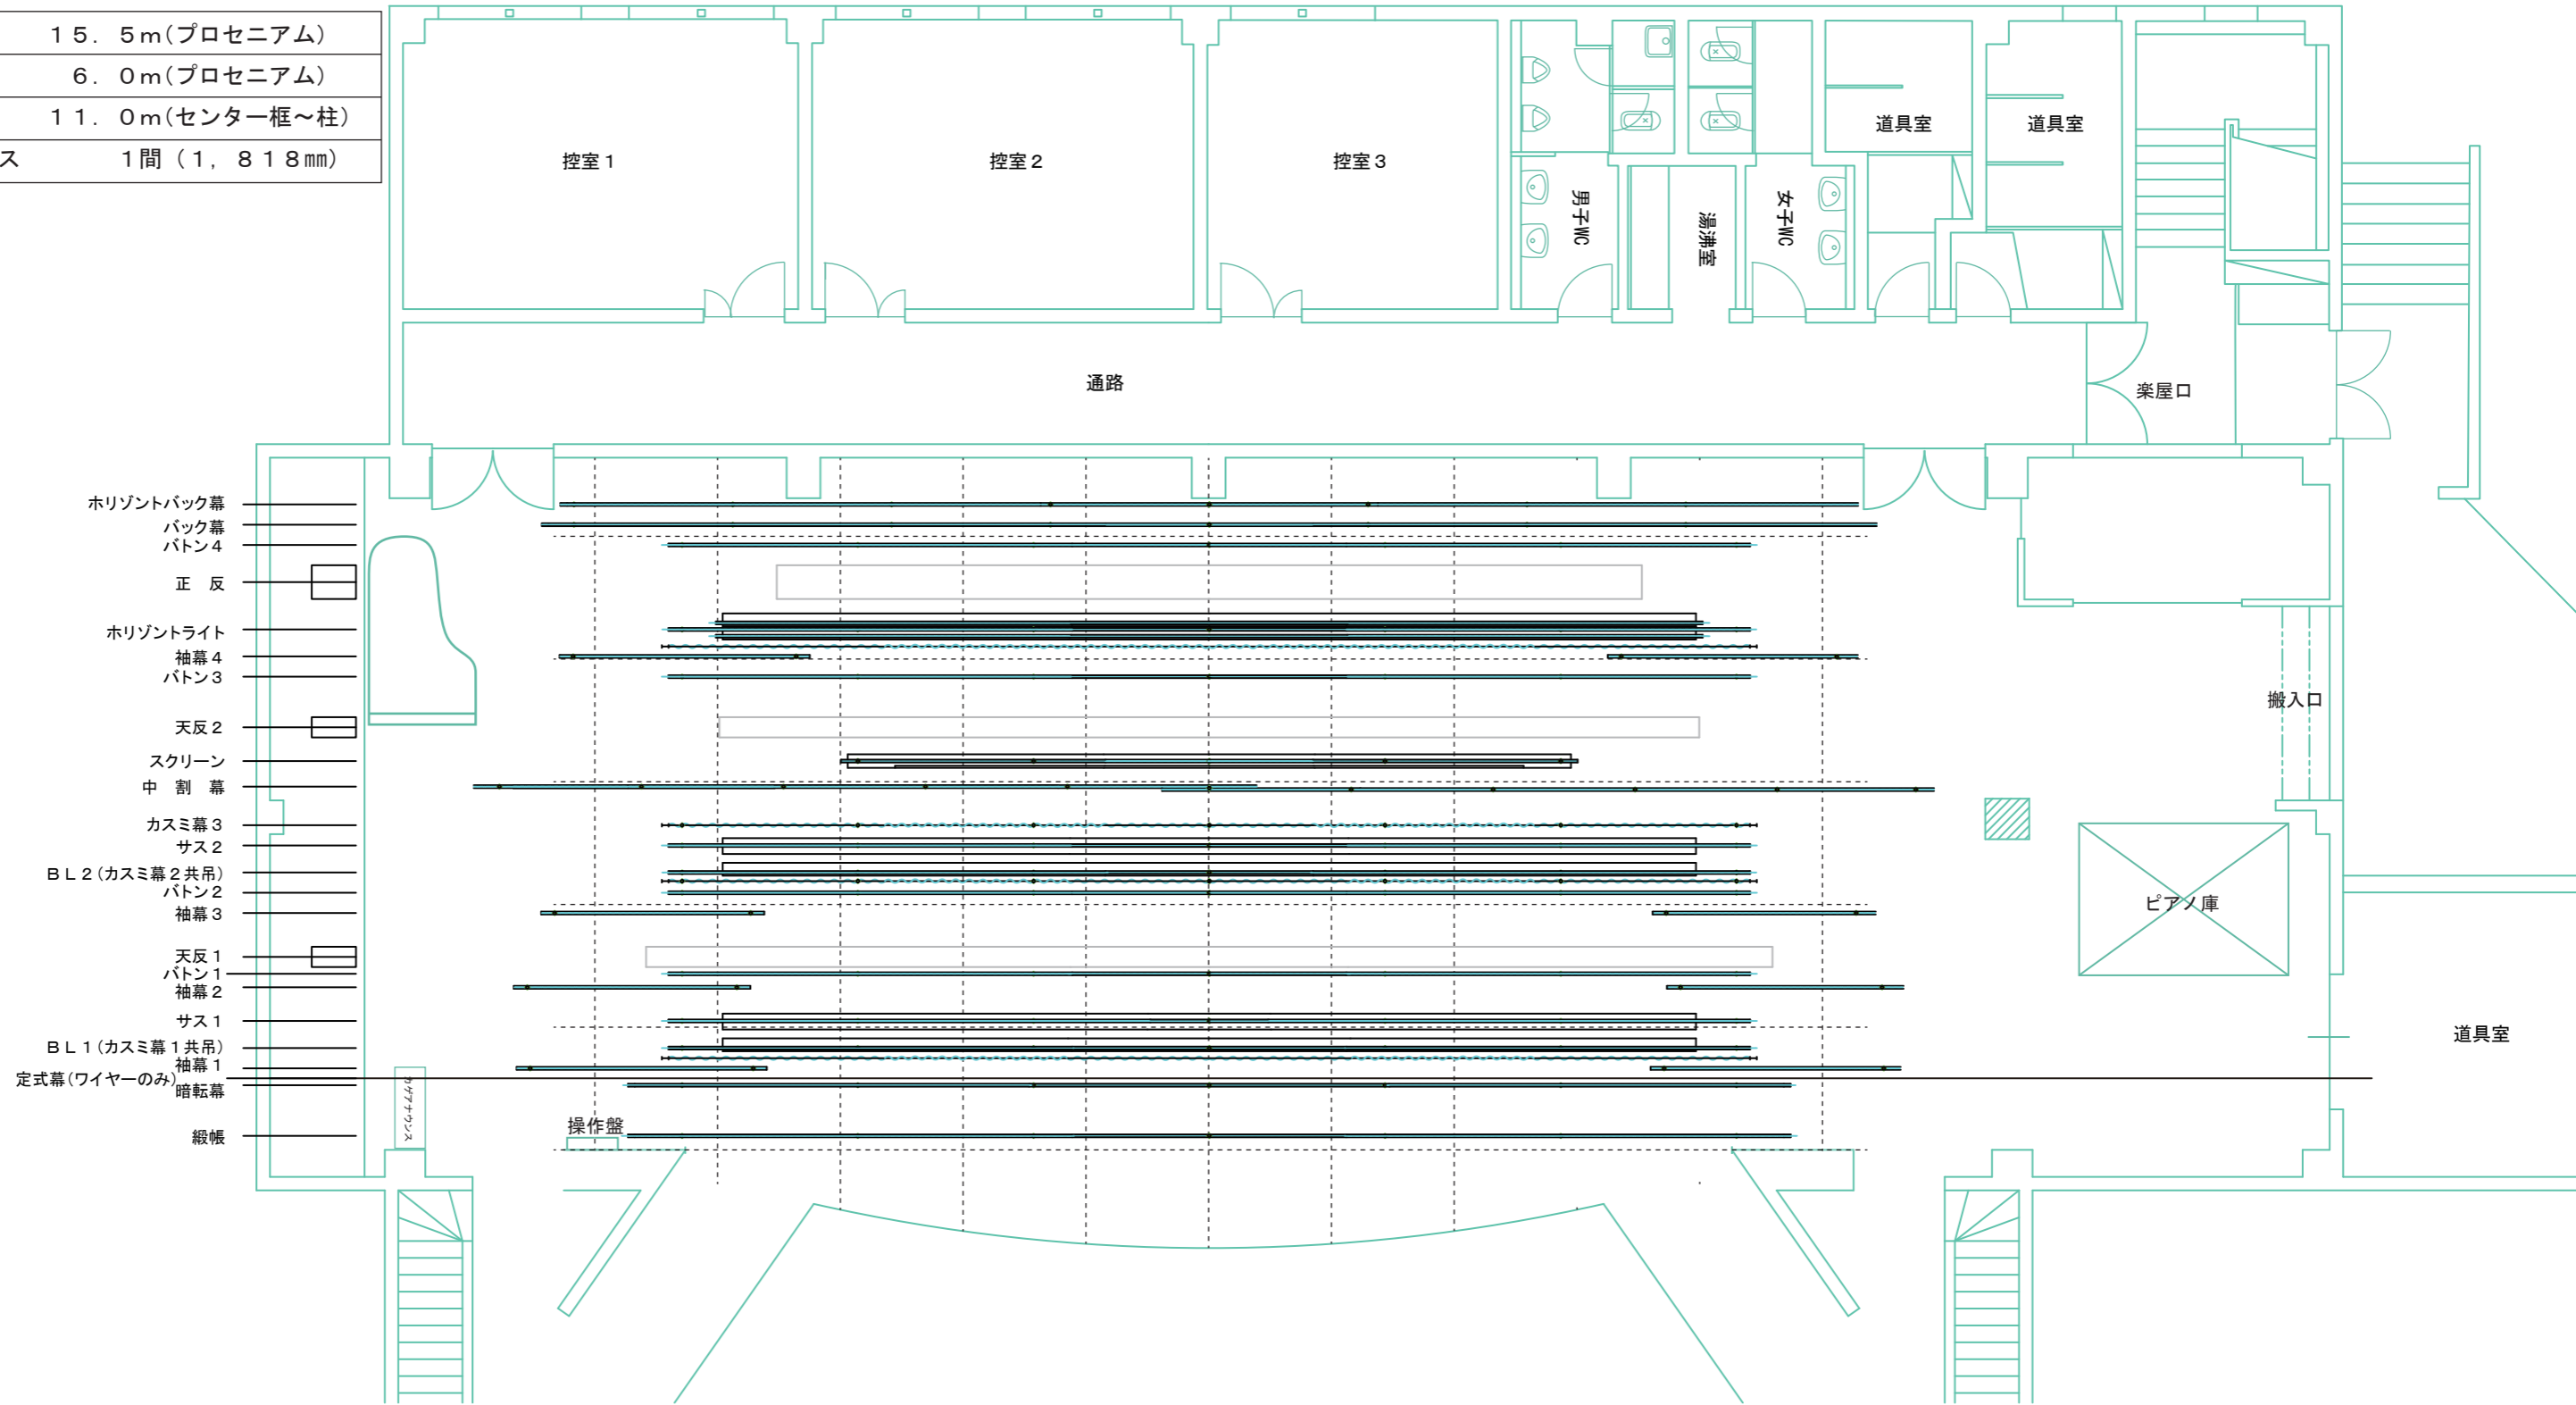

鳥取市文化ホール 舞台平面図
(ホリゾン)

間口	15.5m(プロセニウム)
高さ	6.0m(プロセニウム)
奥行	11.0m(センター框~柱)
1マス	1間(1,818mm)

- ホリゾンバック幕
- バック幕
- バトン4
- 正反
- ホリゾンライト
- 袖幕4
- バトン3
- 天反2
- スクリーン
- 中割幕
- カスミ幕3
- サス2
- BL2(カスミ幕2共吊)
- バトン2
- 袖幕3
- 天反1
- バトン1
- 袖幕2
- サス1
- BL1(カスミ幕1共吊)
- 袖幕1
- 定式幕(ワイヤーのみ)
- 暗転幕
- 緞帳

間口	15.5m(プロセニウム)
高さ	6.0m(プロセニウム)
奥行	11.0m(センター框~柱)
1マス	1間(1,818mm)

鳥取市文化ホール 吊物図