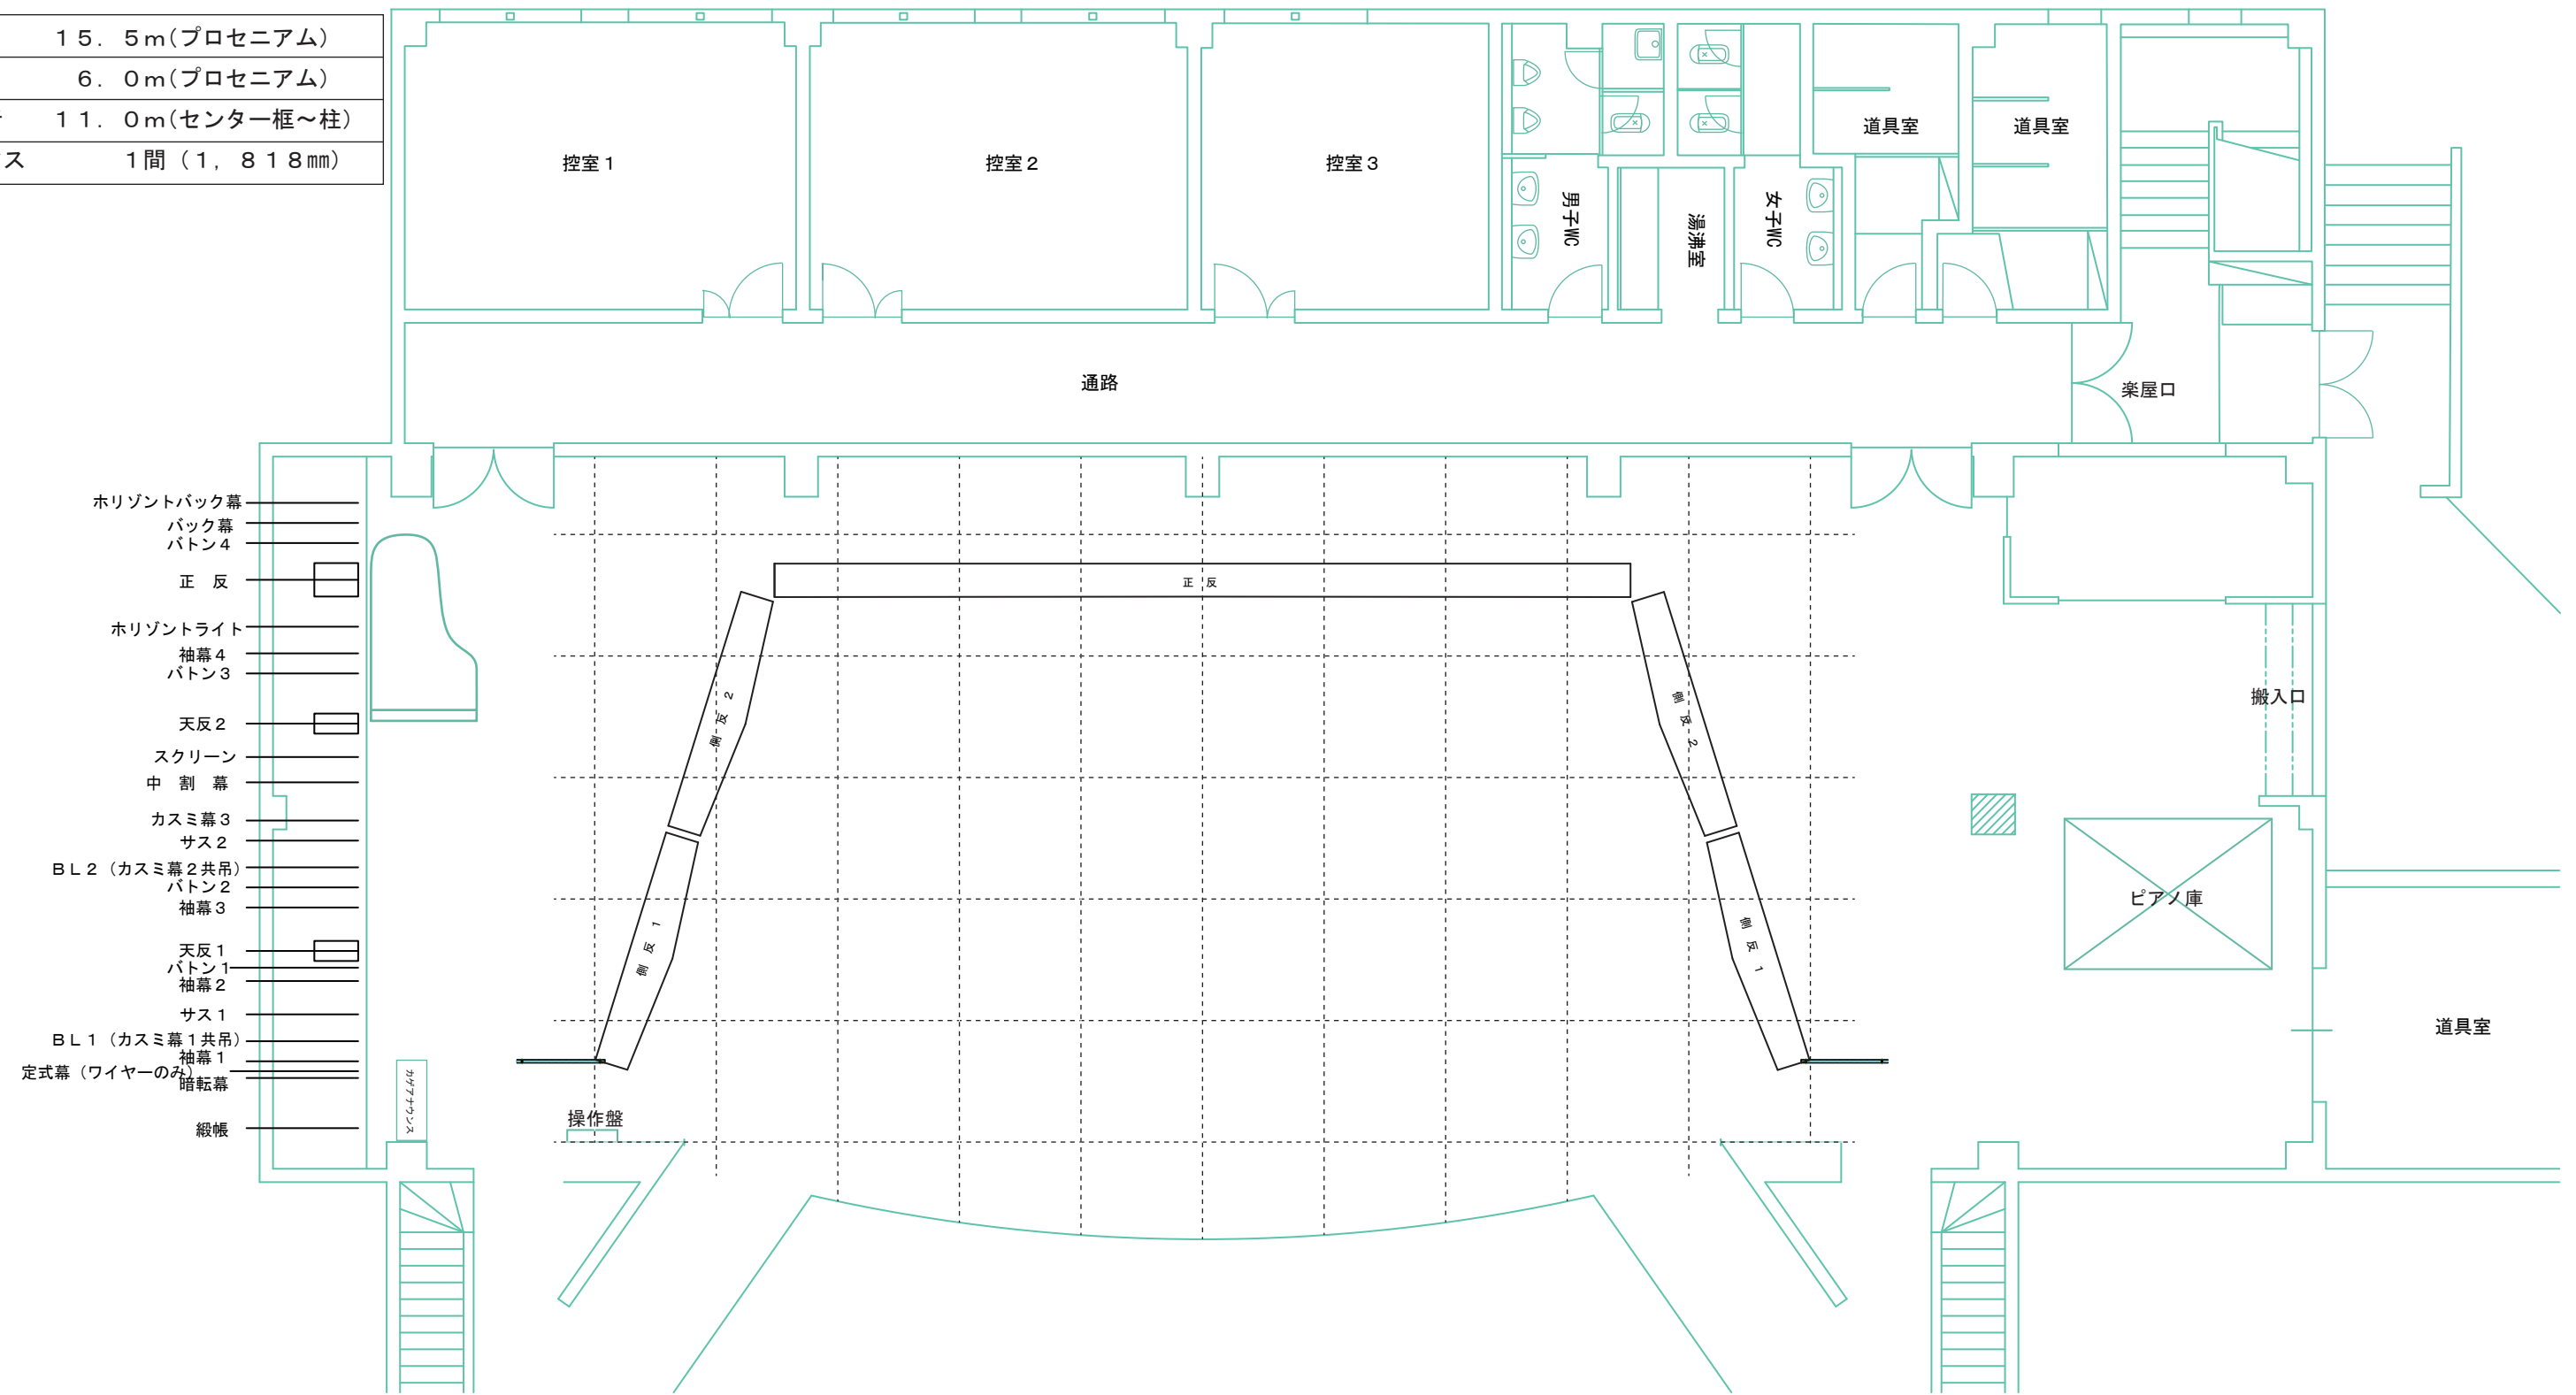

鳥取市文化ホール 舞台平面図
(水平)

間口	15.5m(プロセニウム)
高さ	6.0m(プロセニウム)
奥行	11.0m(センター框~柱)
1マス	1間(1,818mm)

間口	15.5m(プロセニウム)
高さ	6.0m(プロセニウム)
奥行	11.0m(センター框~柱)
1マス	1間(1,818mm)

鳥取市文化ホール 反響板