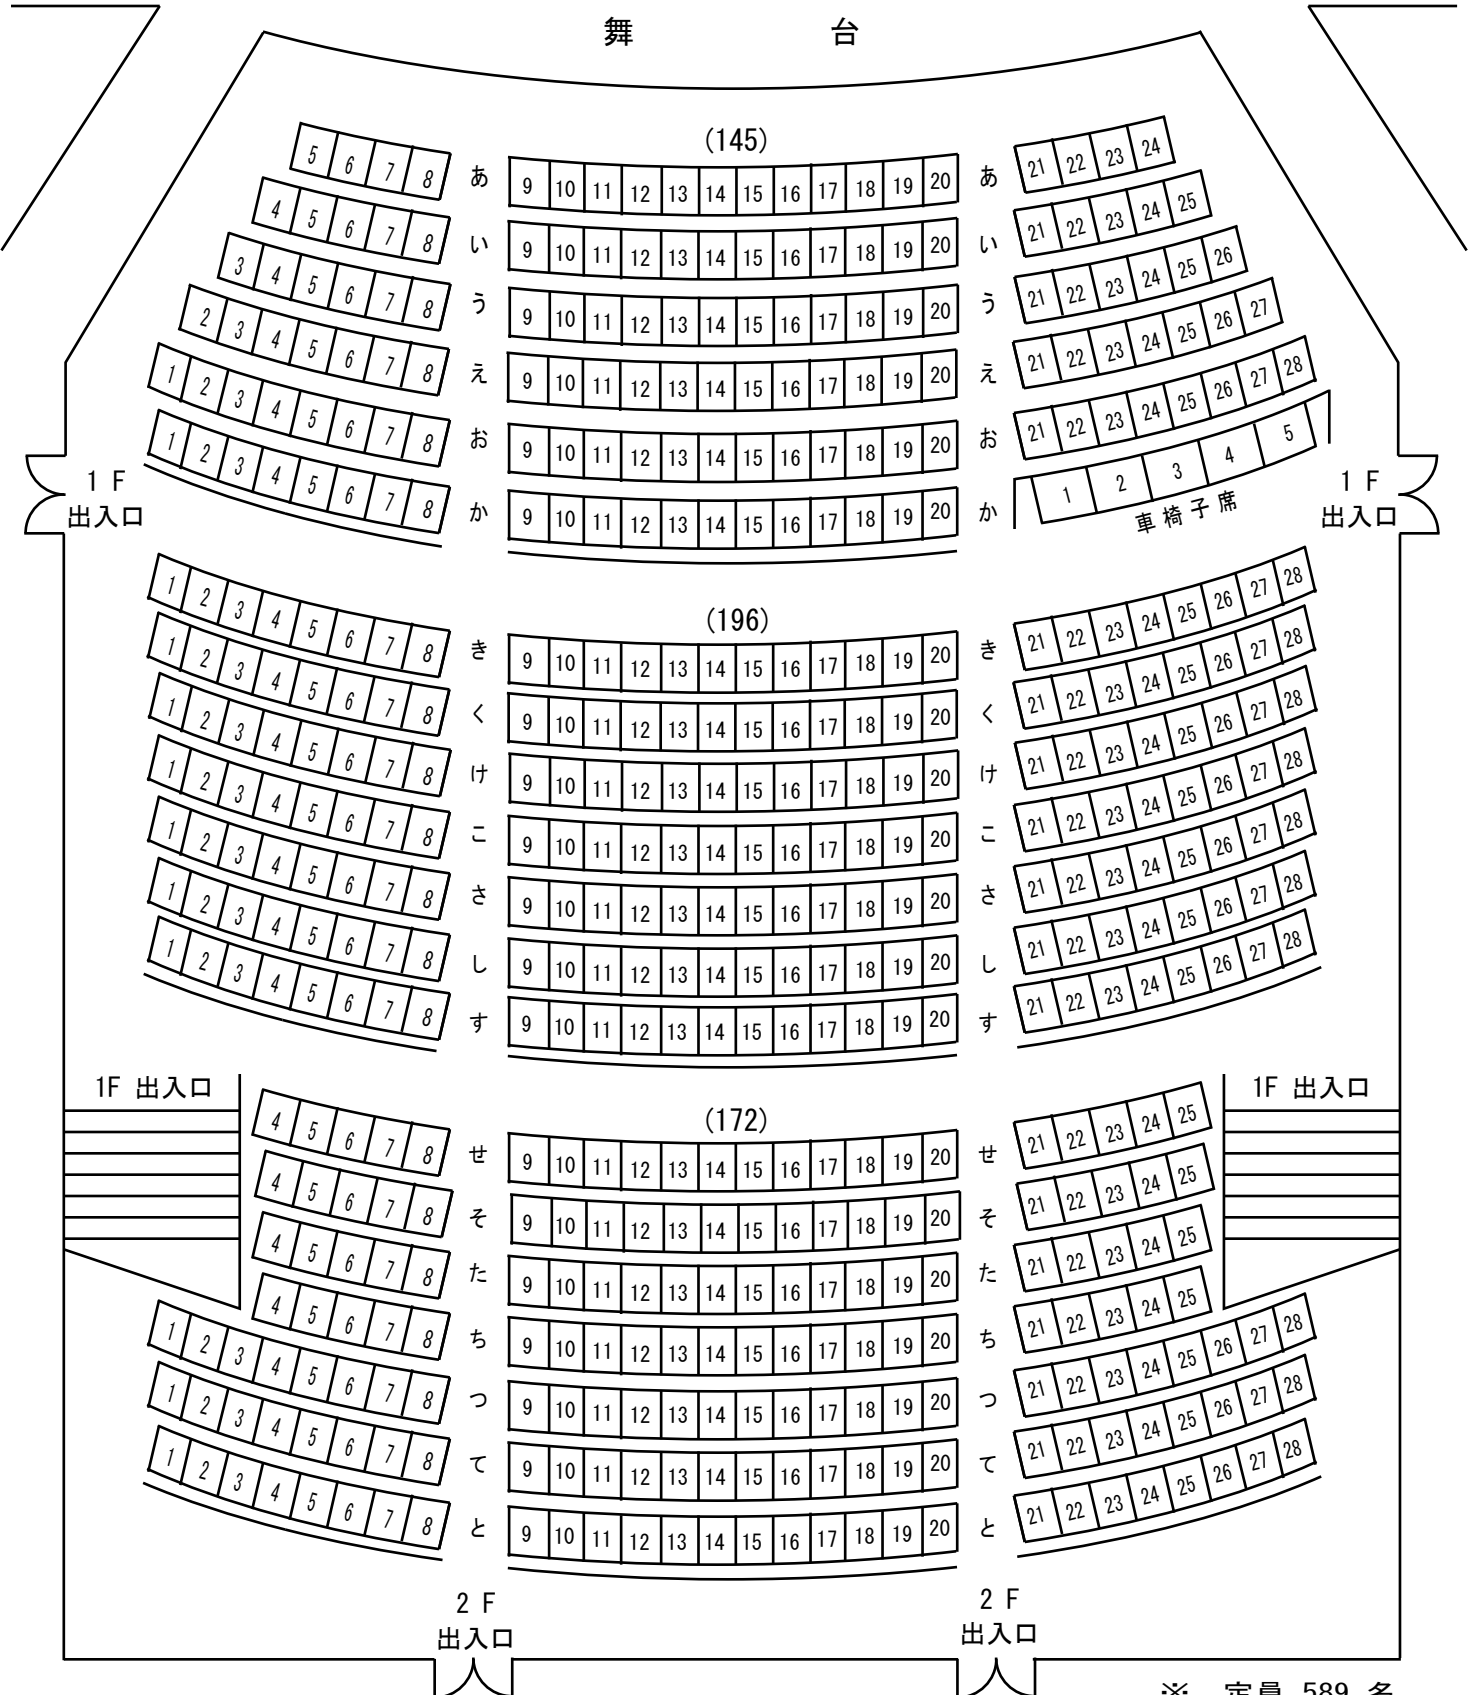

# 客席案内図

舞 台

※ 定員 589 名

内訳 { います席 508 名  
車いす席 5 名  
立見席 76 名