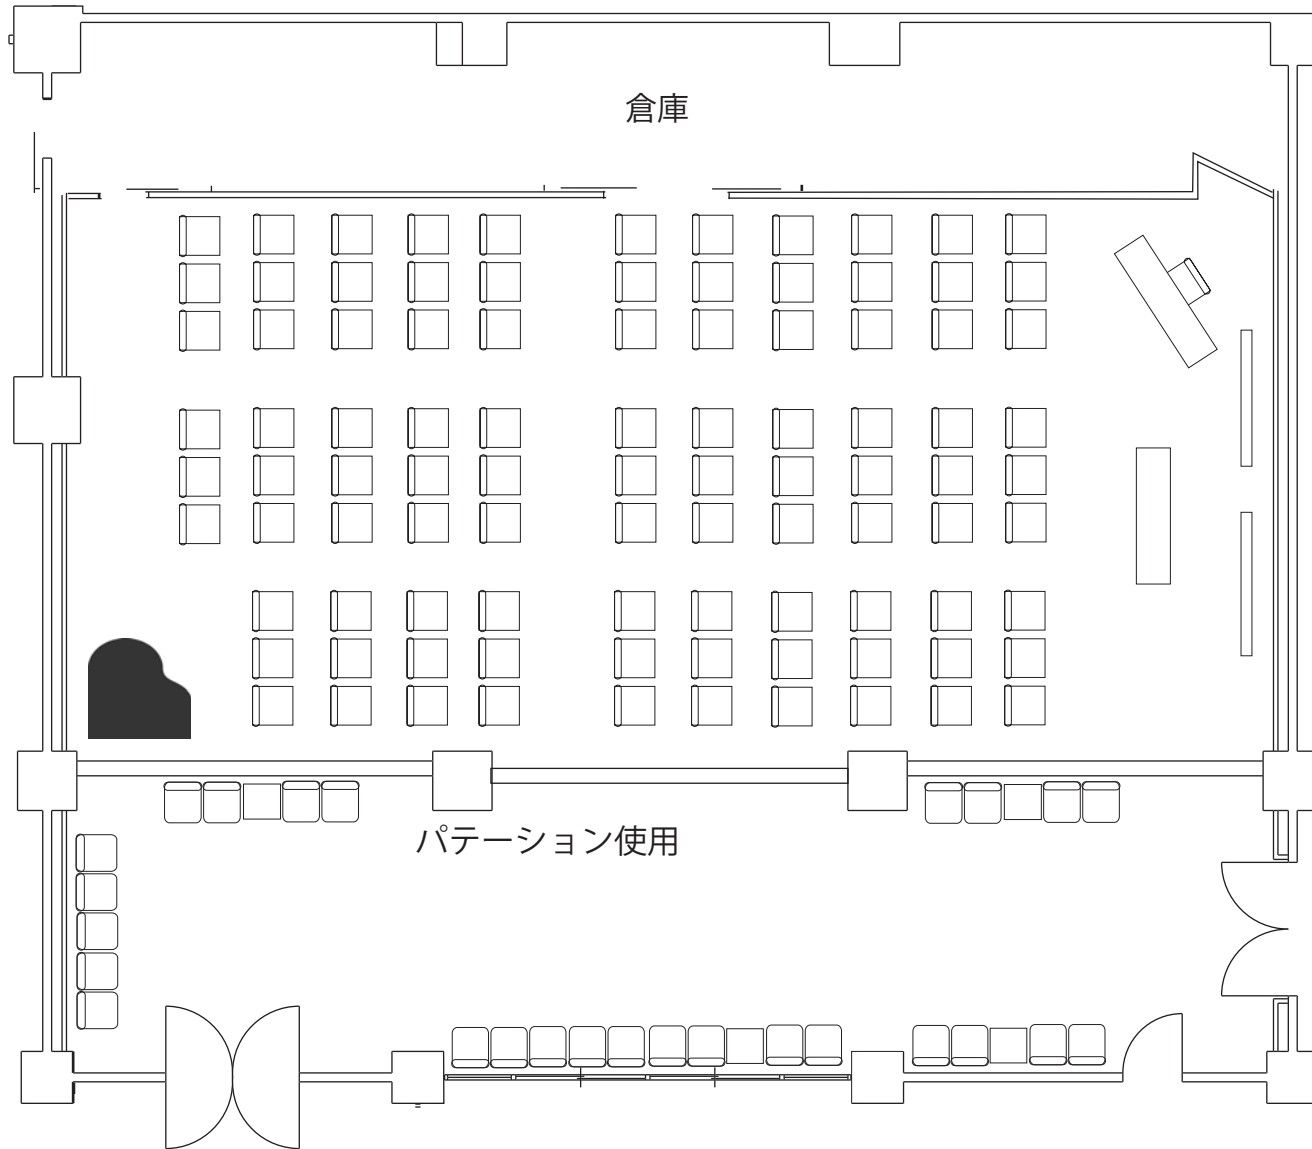

# 大会議室レイアウト例

## シアター形式

長机 x 2

椅子 x 97

※レイアウトの変更、復帰は主催者様をお願い致します。