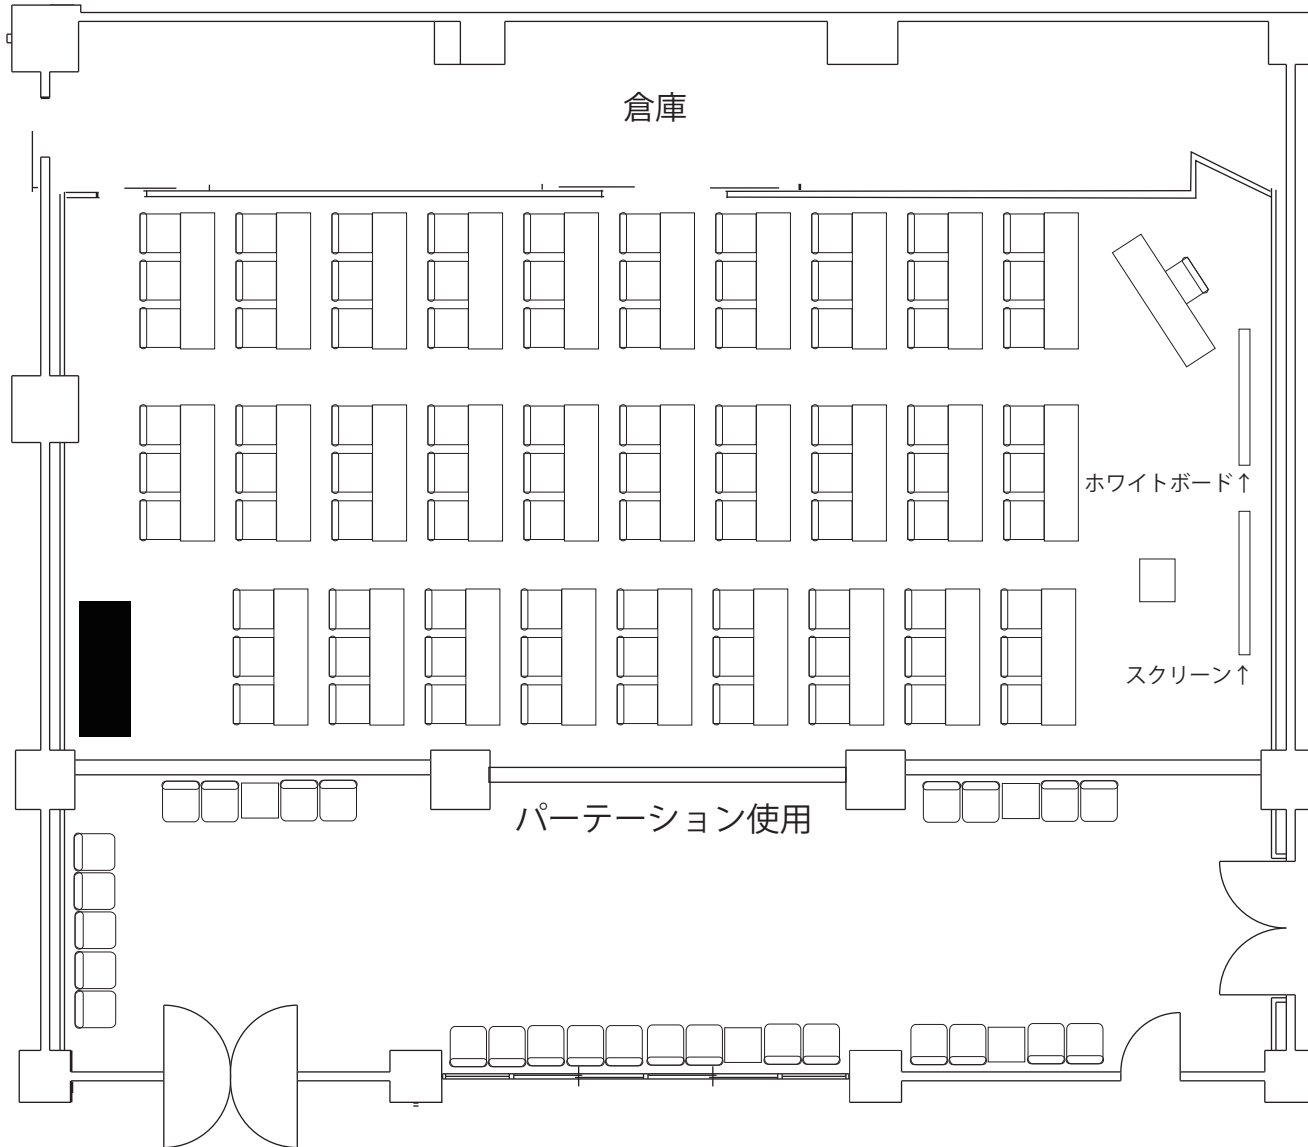

大会議室レイアウト例

スクール形式

R2.3 月現在

長机 x 30

椅子 x 88

※レイアウトの変更、復帰は主催者様をお願い致します。