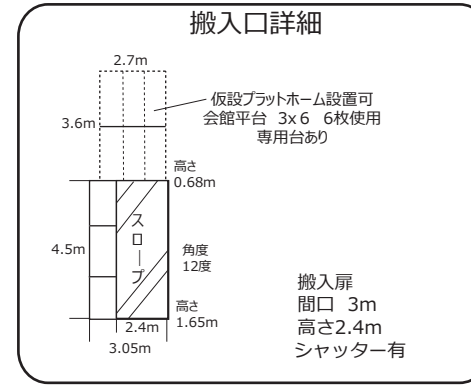

鳥取市民会館搬入口・駐車場

大型車通行困難
一方通行
9:00~19:00まで

尚徳町
駐車場

← 国道53号より

旧市役所