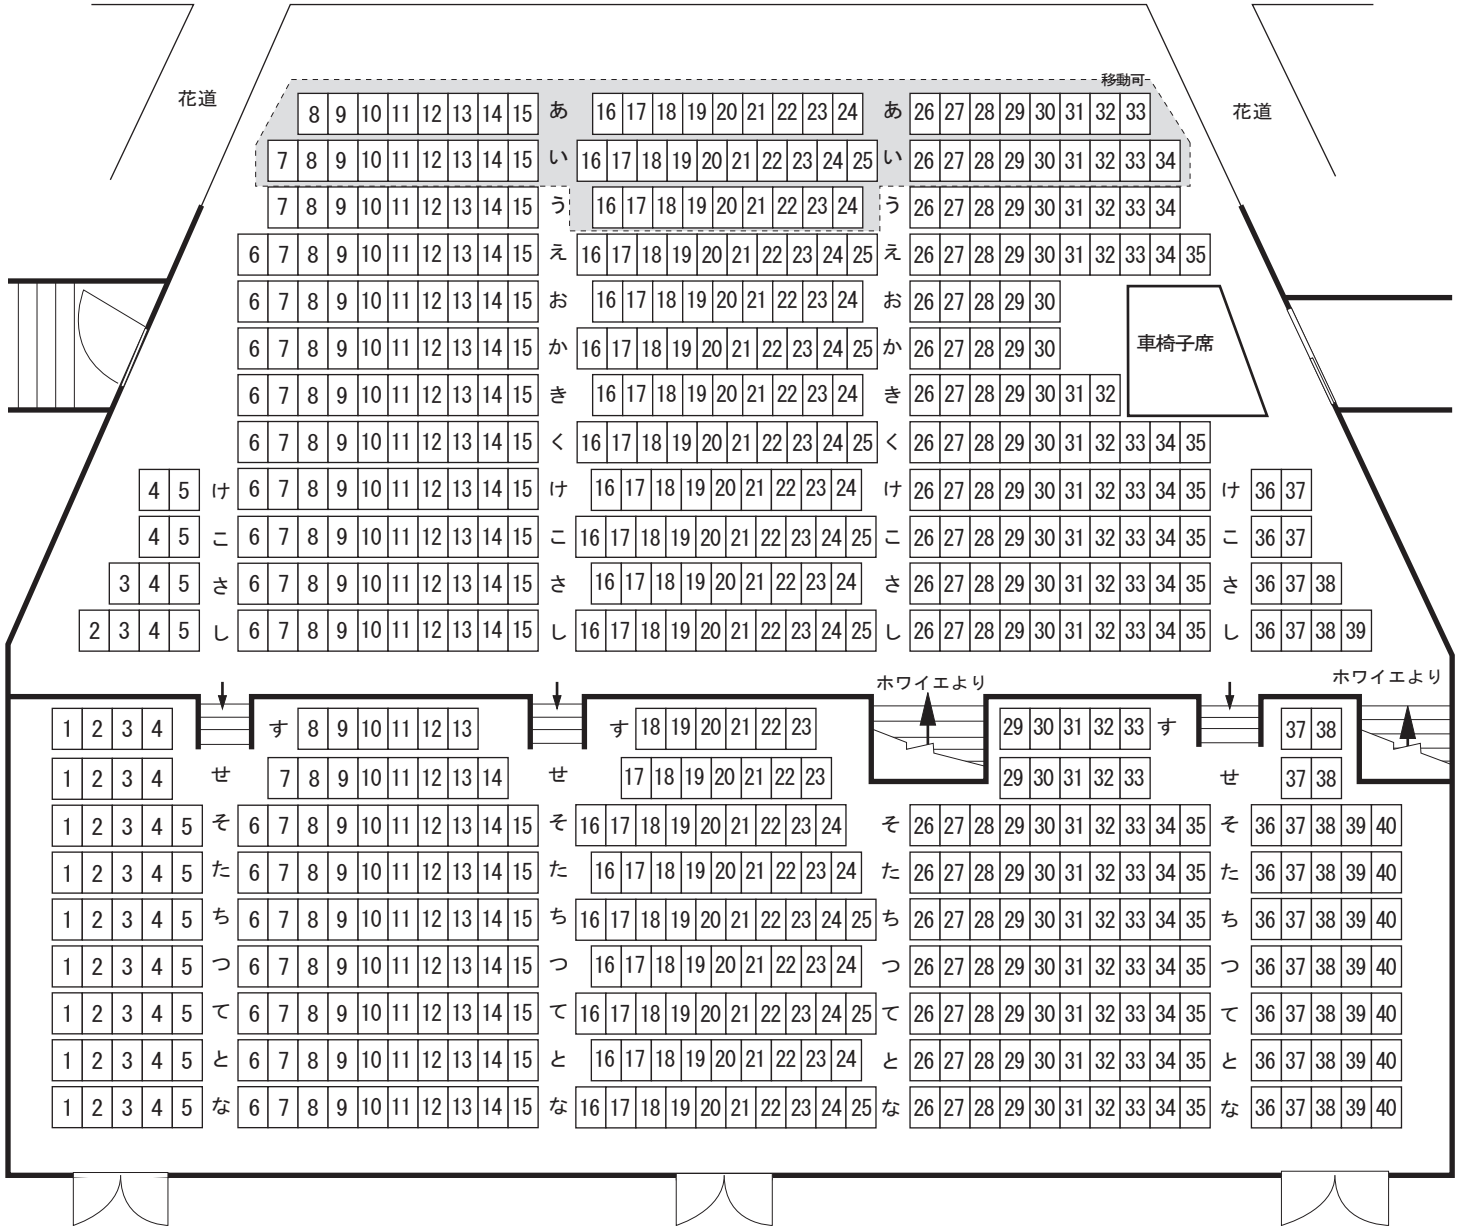

鳥取市民会館 客席案内図

固定席	
1階	355席
2階	325席
3階	250席
	930席

舞台

1・2階席

3階席