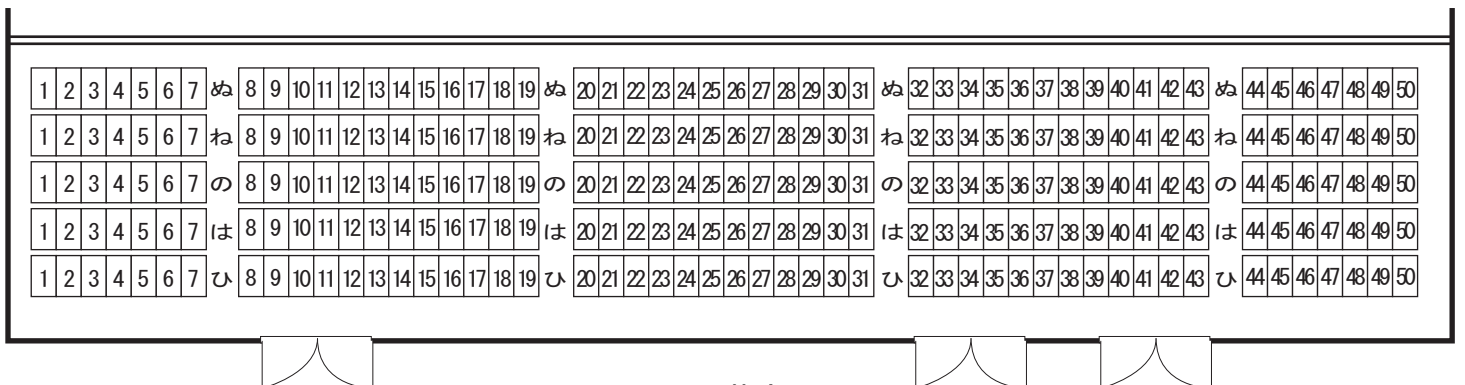

鳥取市民会館 客席案内図

固定席	
1階	355席
2階	325席
3階	250席
	930席

舞台

1・2階席

3階席