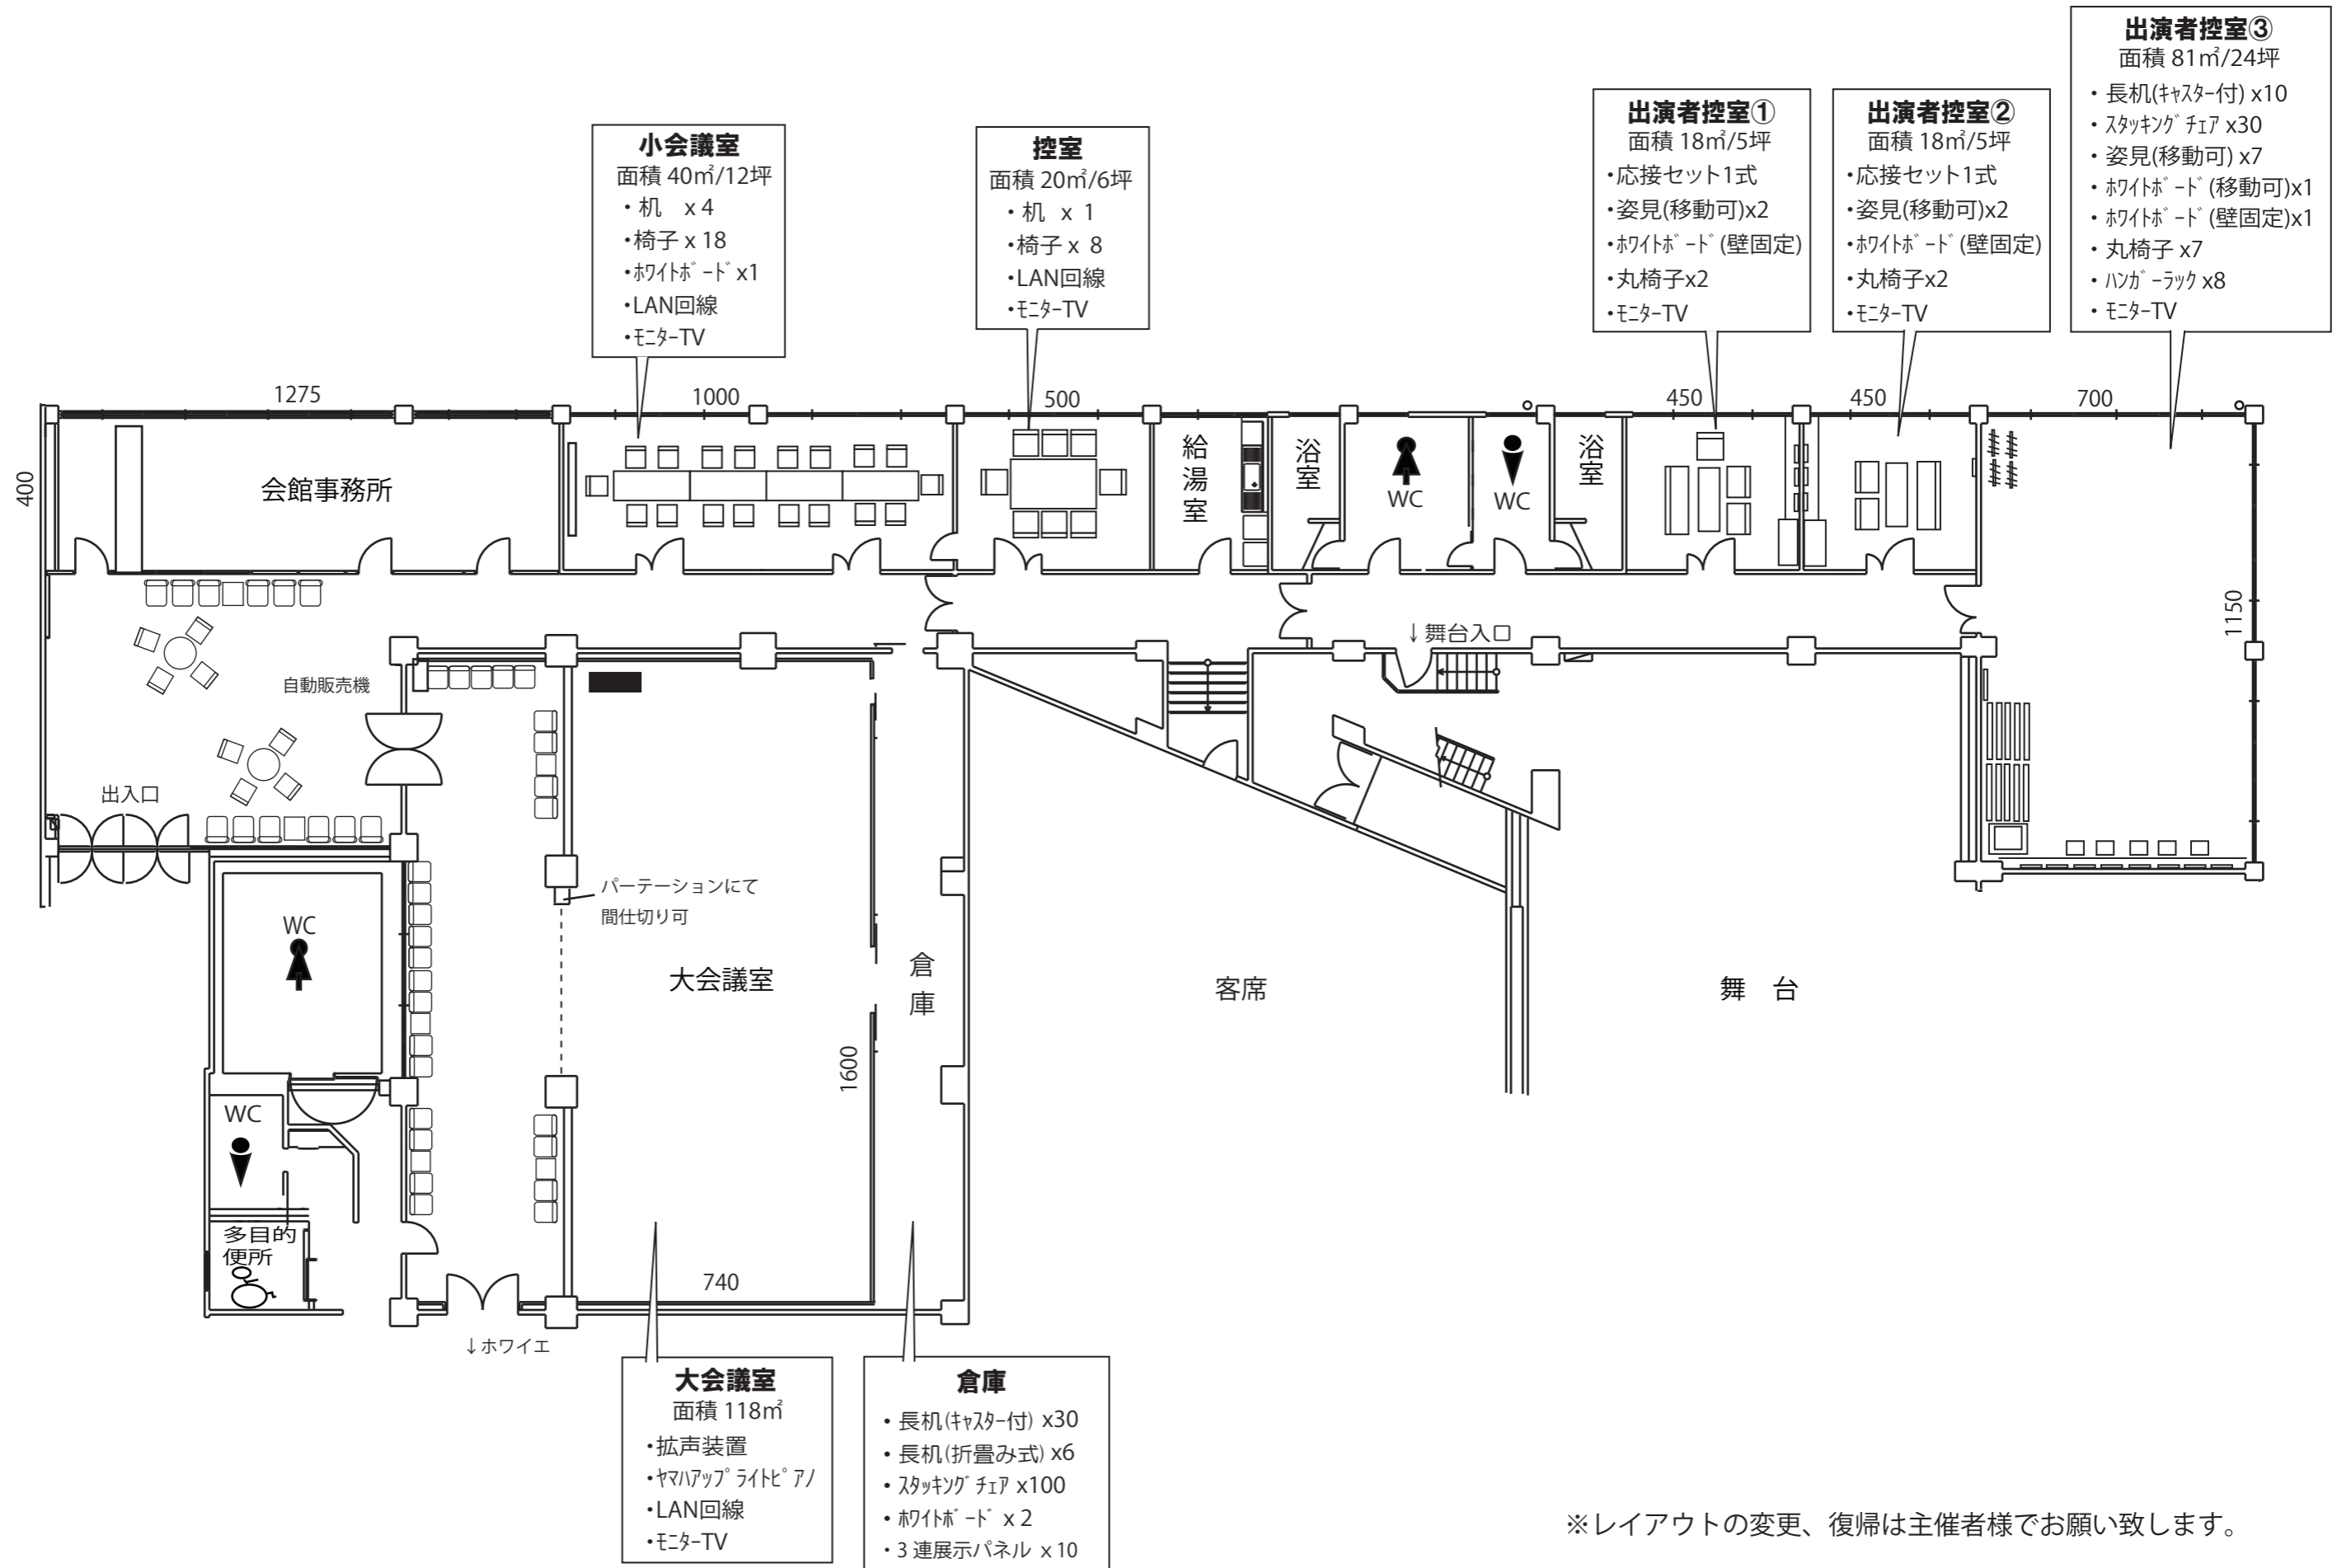

# 小会議室・控室・出演者控室 基本レイアウト図

R2.3月現在

※レイアウトの変更、復帰は主催者様でお願い致します。