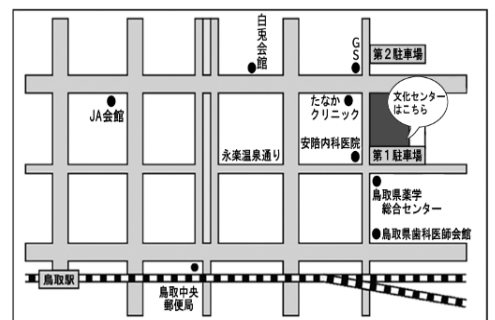

令和3年度

～ とっとり県民カレッジ連携講座 ～
麒麟のまちアカデミー

鳥取市民大学 教養コース

受講生募集!

鳥取市教育委員会では、皆様の生涯学習活動を推進するため、鳥取市民大学を開講しています。お気軽にお申込みください。

☆「麒麟のまちアカデミー」…麒麟獅子舞が伝播している1市6町（鳥取県鳥取市・岩美町・若桜町・智頭町・八頭町、兵庫県香美町・新温泉町）を「麒麟のまち」圏域として、生涯学習の分野においても連携を始めています。

- ■会場 鳥取市文化センター2階 大会議室
- ■対象 鳥取市、岩美町、若桜町、智頭町、八頭町、香美町、新温泉町内に在住もしくは在勤の方
- ■定員 20名～50名（各講座によって異なります。ご注意ください）
- ■費用 1回300円（受講日当日集金。可能な限り釣銭不要をお願いします）
- ■申込方法 裏面の申込書により、各学習日の7日前までにFax・メール・郵送・窓口持参のいずれかでお申込みください。

応募者多数の場合は抽選となります。

（申込フォームは裏面のQRコードをご利用ください）

〇知ろうよ鳥取講座

各講座 定員50名 時間：午後7時00分～8時30分

学習日	テーマ	講師
8/2(月)	地域活性化のために	智林日本語学校— 校長—國岡—啓三

※上記講座は中止となりました

（「目指せマイスター講座」は裏面にあります）