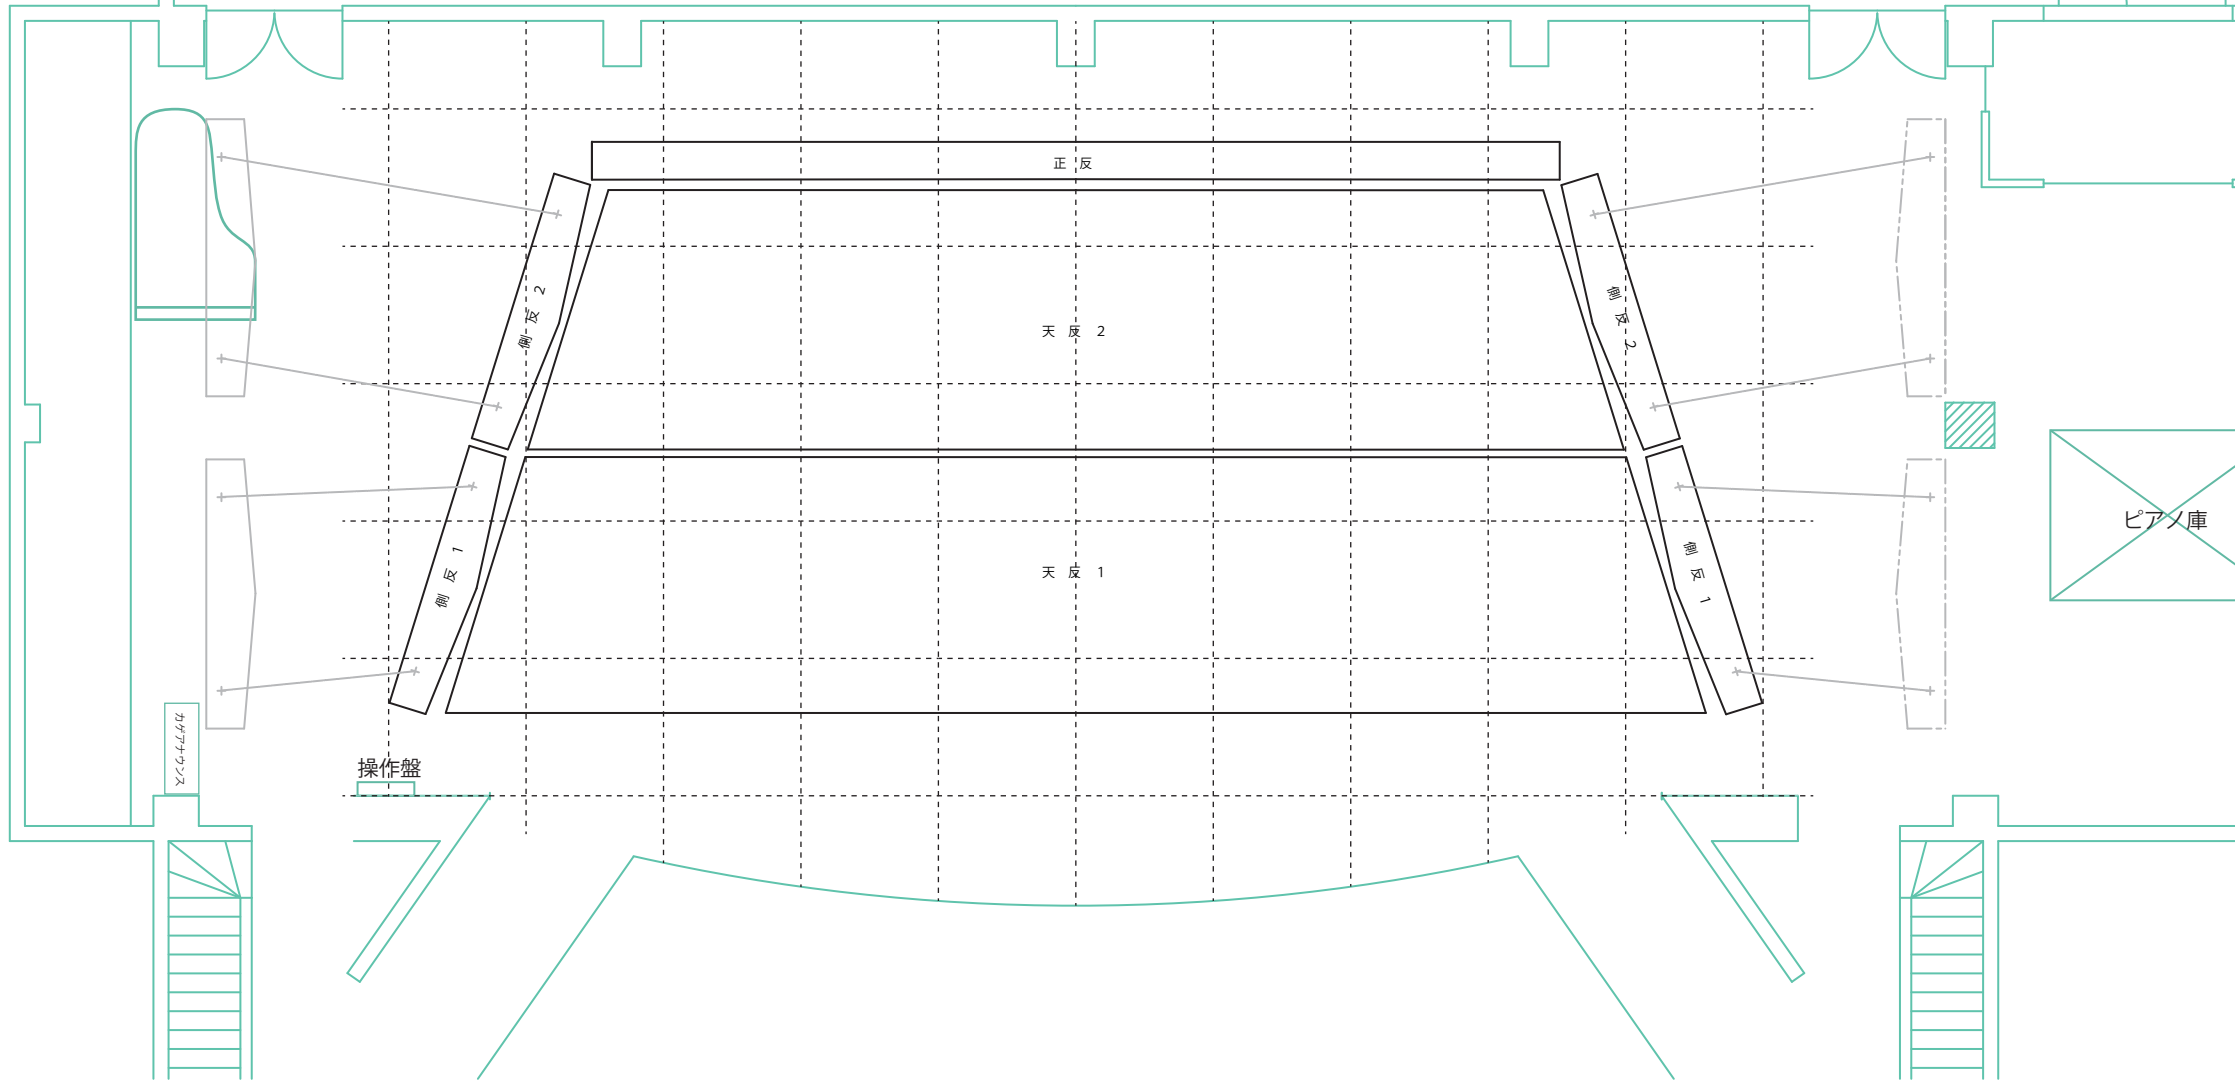

通路

楽屋口

間口	15.5m(プロセニウム)
高さ	6.0m(プロセニウム)
奥行	11.0m(センター框~柱)
1マス	1間(1,818mm)

鳥取市文化ホール 反響板