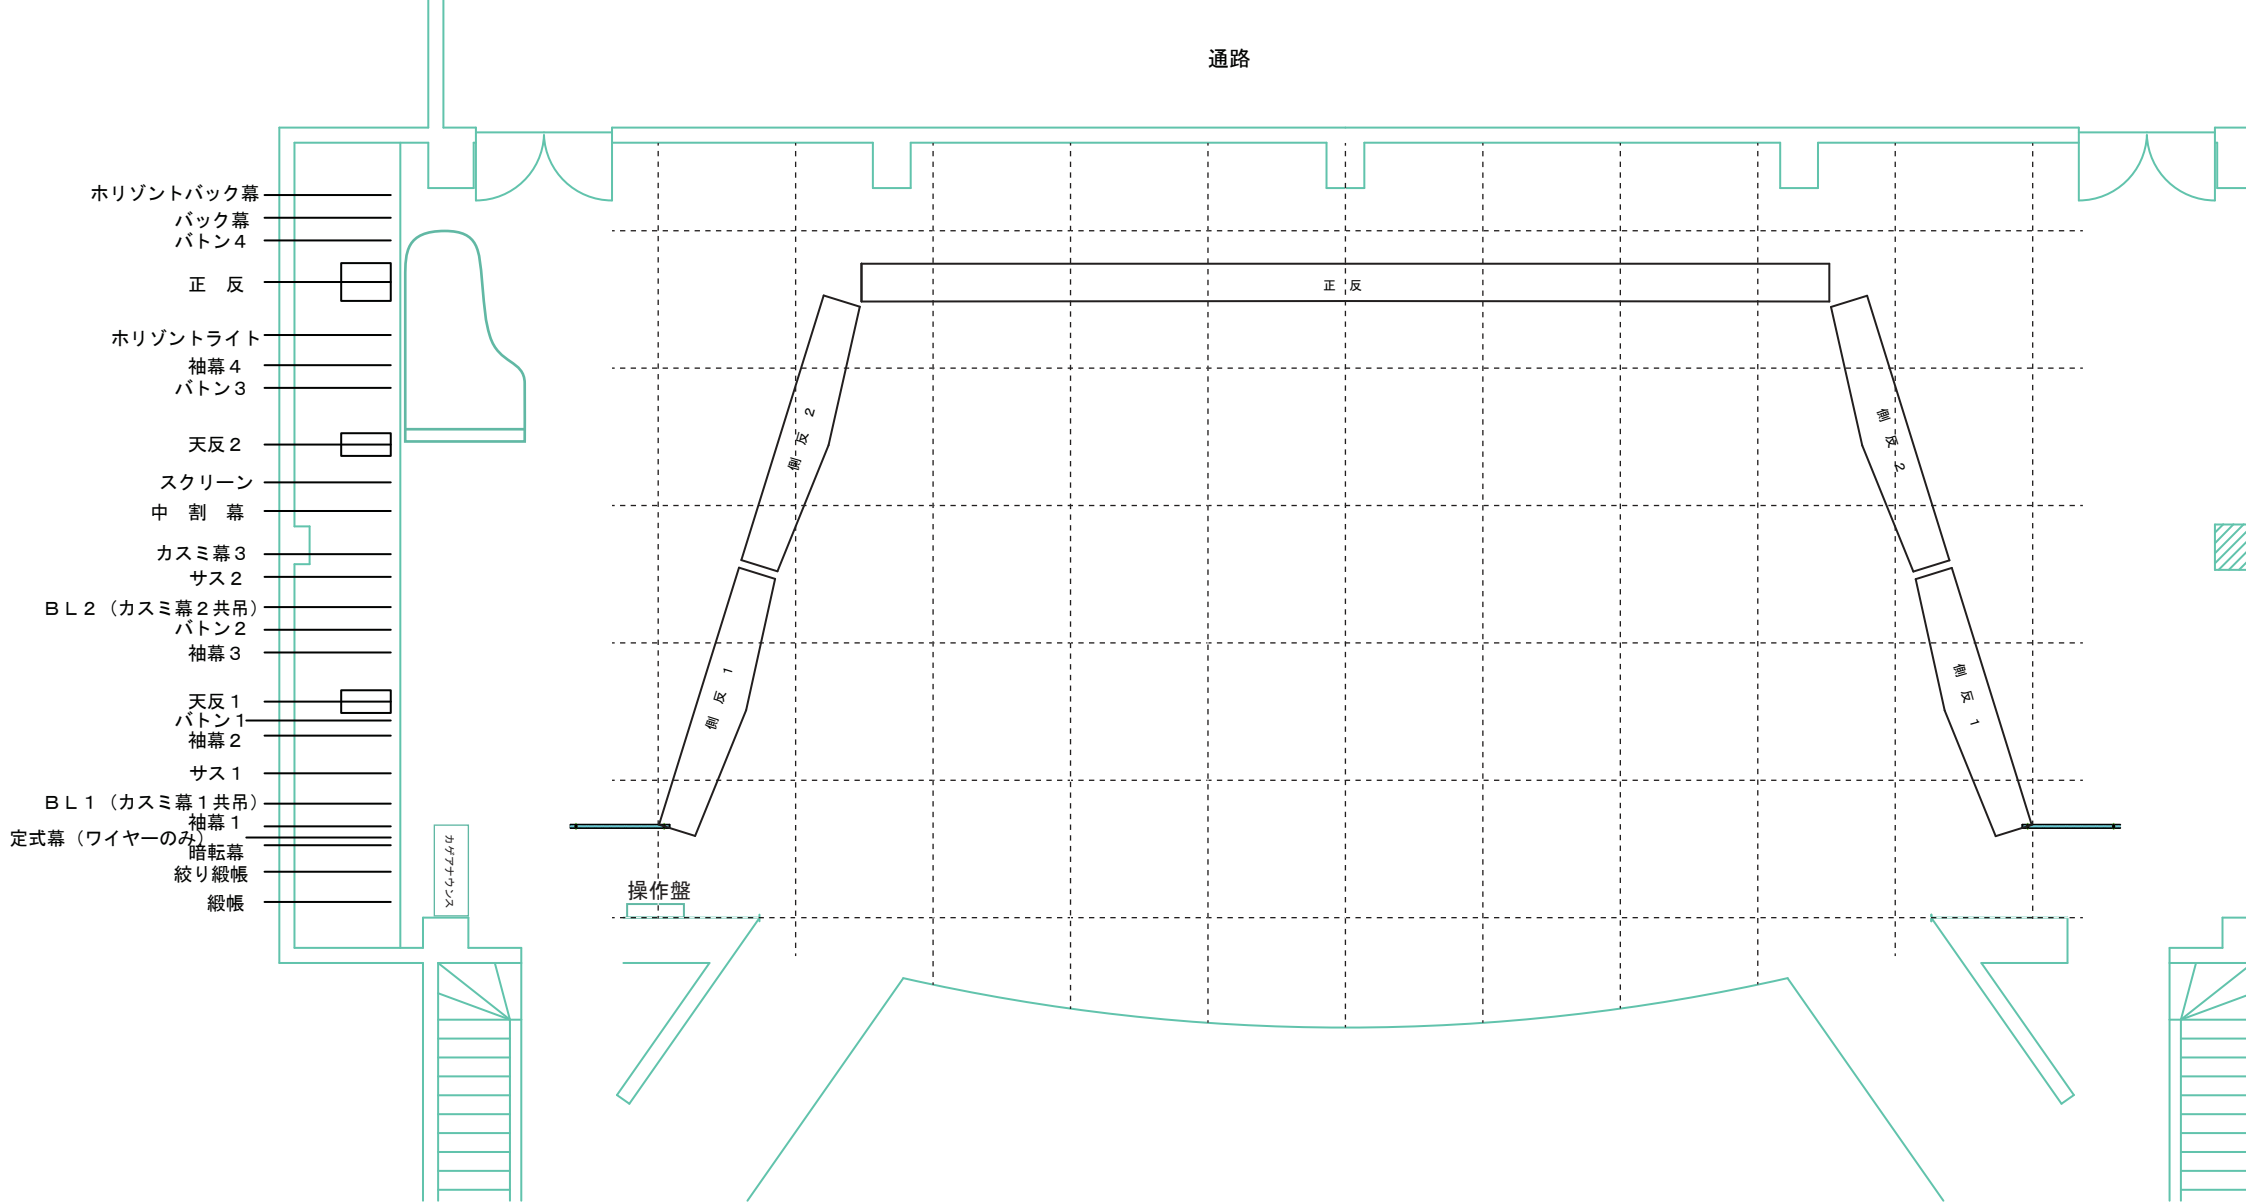

通路

- ホリゾンバック幕
- バック幕
- バトン4
- 正反
- ホリゾンライト
- 袖幕4
- バトン3
- 天反2
- スクリーン
- 中割幕
- カスミ幕3
- サス2
- BL 2 (カスミ幕2共吊)
- バトン2
- 袖幕3
- 天反1
- バトン1
- 袖幕2
- サス1
- BL 1 (カスミ幕1共吊)
- 袖幕1
- 定式幕 (ワイヤーのみ)
- 暗転幕
- 絞り緞帳
- 緞帳

間口	15.5m(プロセニウム)
高さ	6.0m(プロセニウム)
奥行	11.0m(センター框~柱)
1マス	1間(1,818mm)