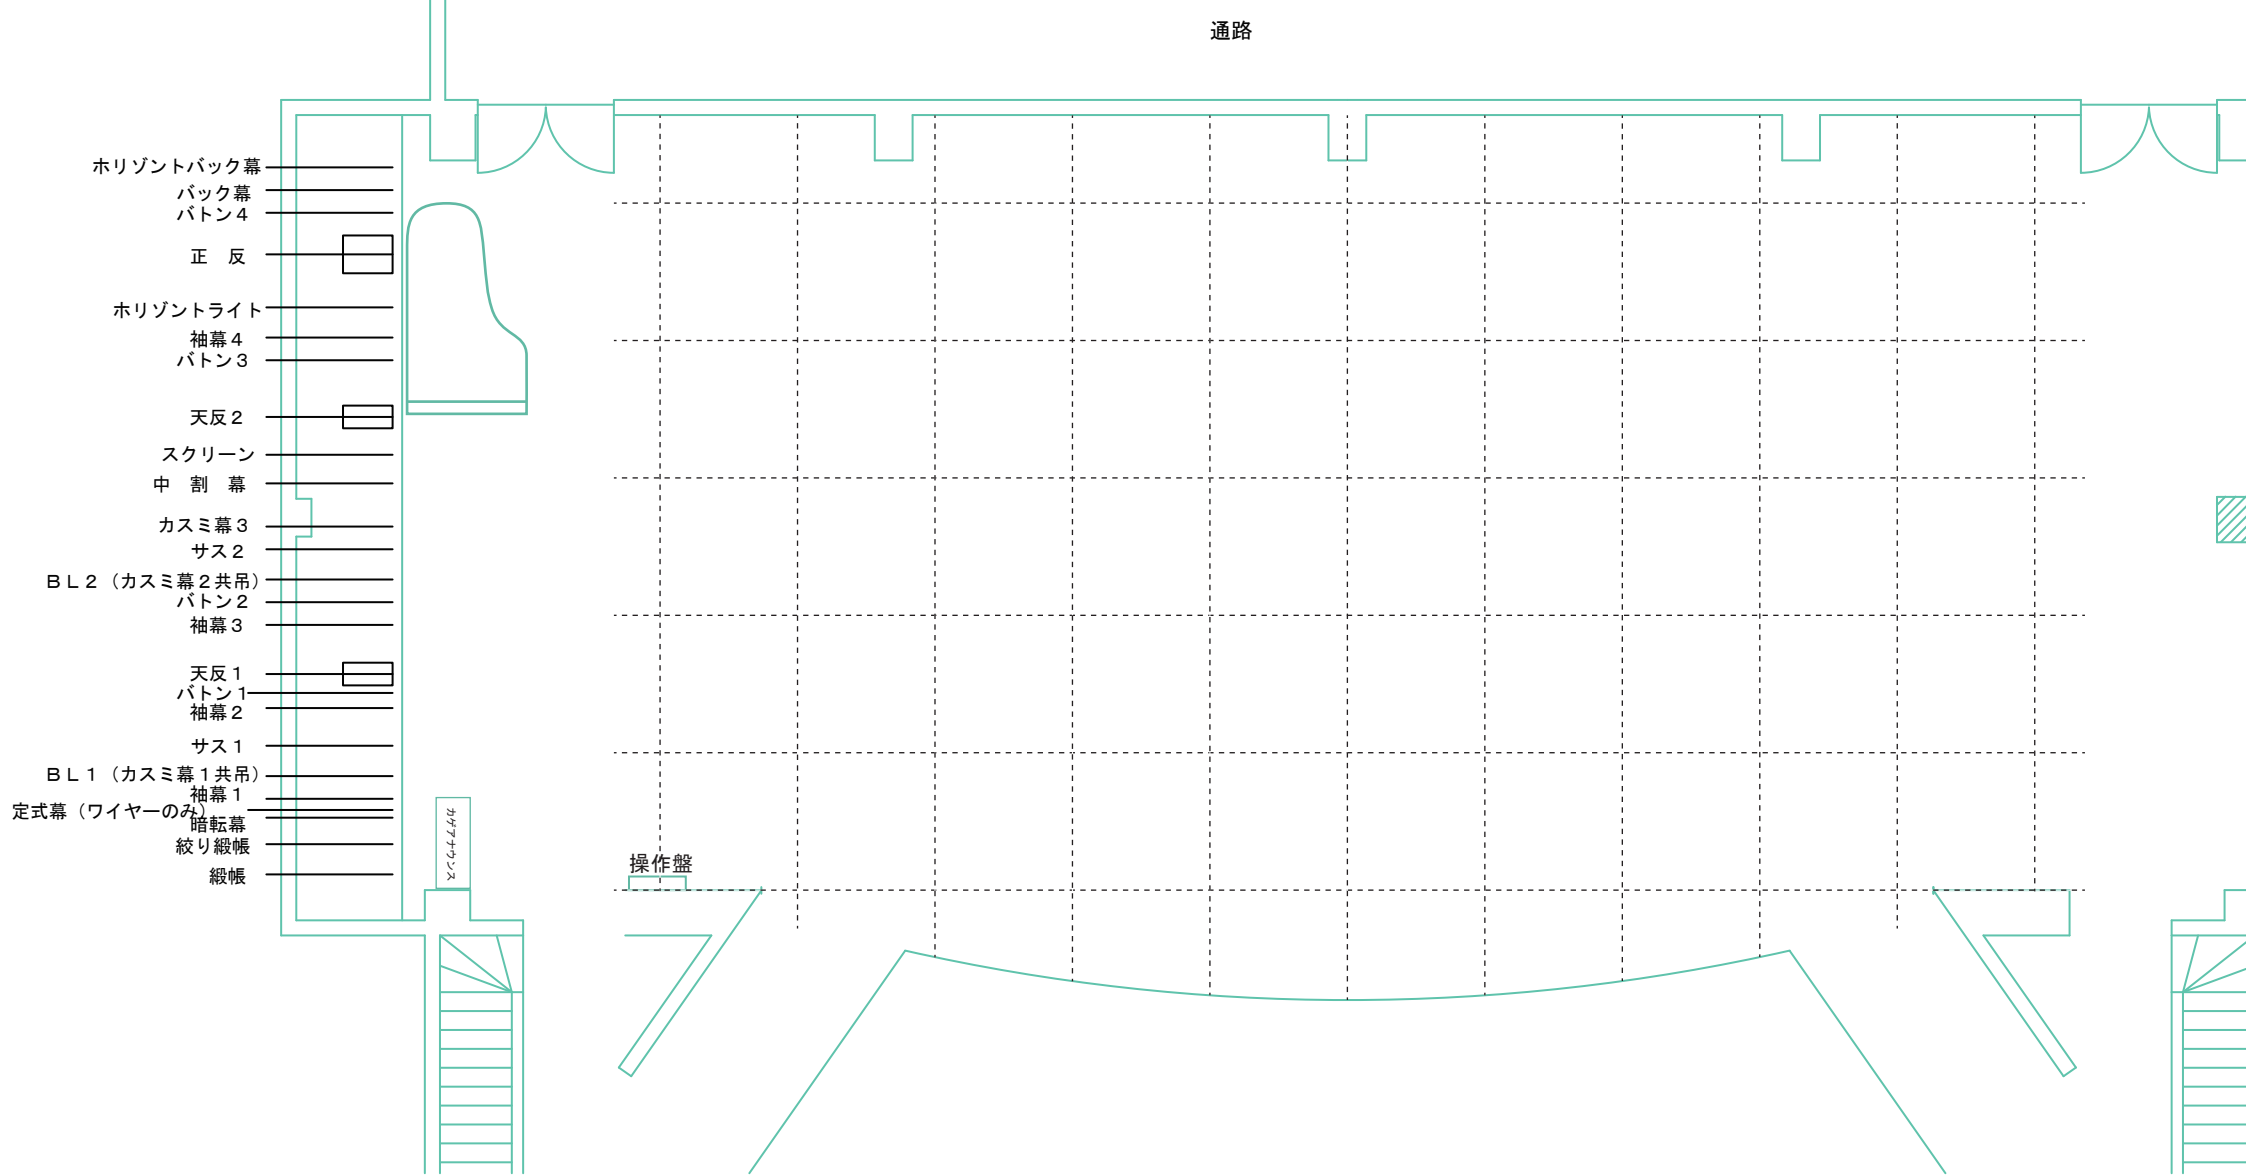

通路

間口	15.5m(プロセニウム)
高さ	6.0m(プロセニウム)
奥行	11.0m(センター框~柱)
1マス	1間(1,818mm)

鳥取市文化ホール 舞台平面図